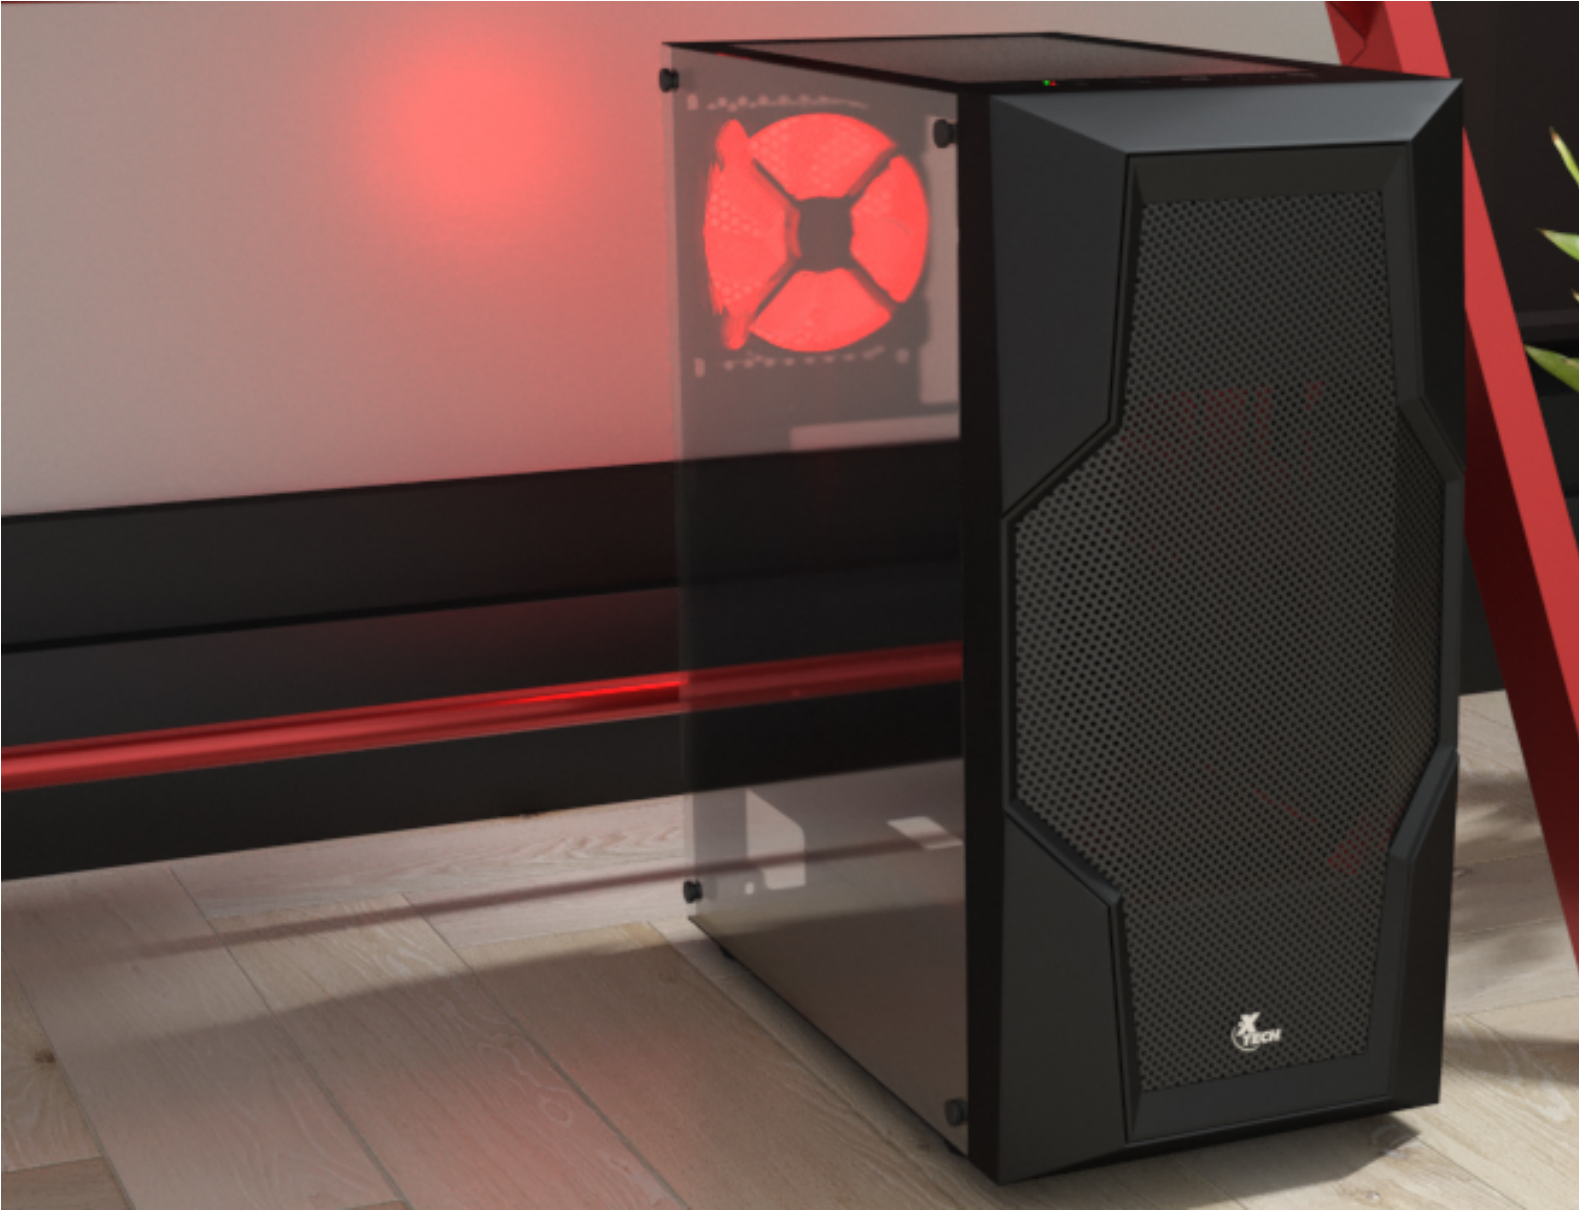

Case Xtech Gaming Series PHOBOSaa

PHOBOS | Chasis tipo torre ATX con vidrio t

XT-GMR4

Tipo de chasis: Chasis para torre mediana

Formato de la placa madre: ATX/Micro-ATX

Puertos frontales: 2 puertos USB 2.0, 1 puerto USB 3.0, Dos puertos para audio de alta definición, LED y botón de reinicio.