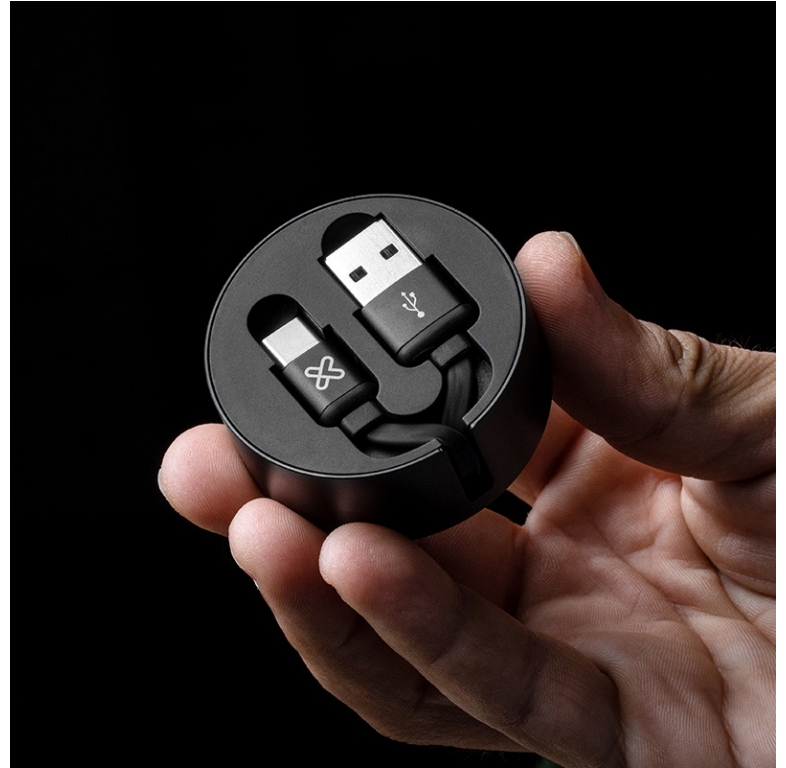

# Cable retractil USB Tipo-C 110BKaa

USB-A a USB-C