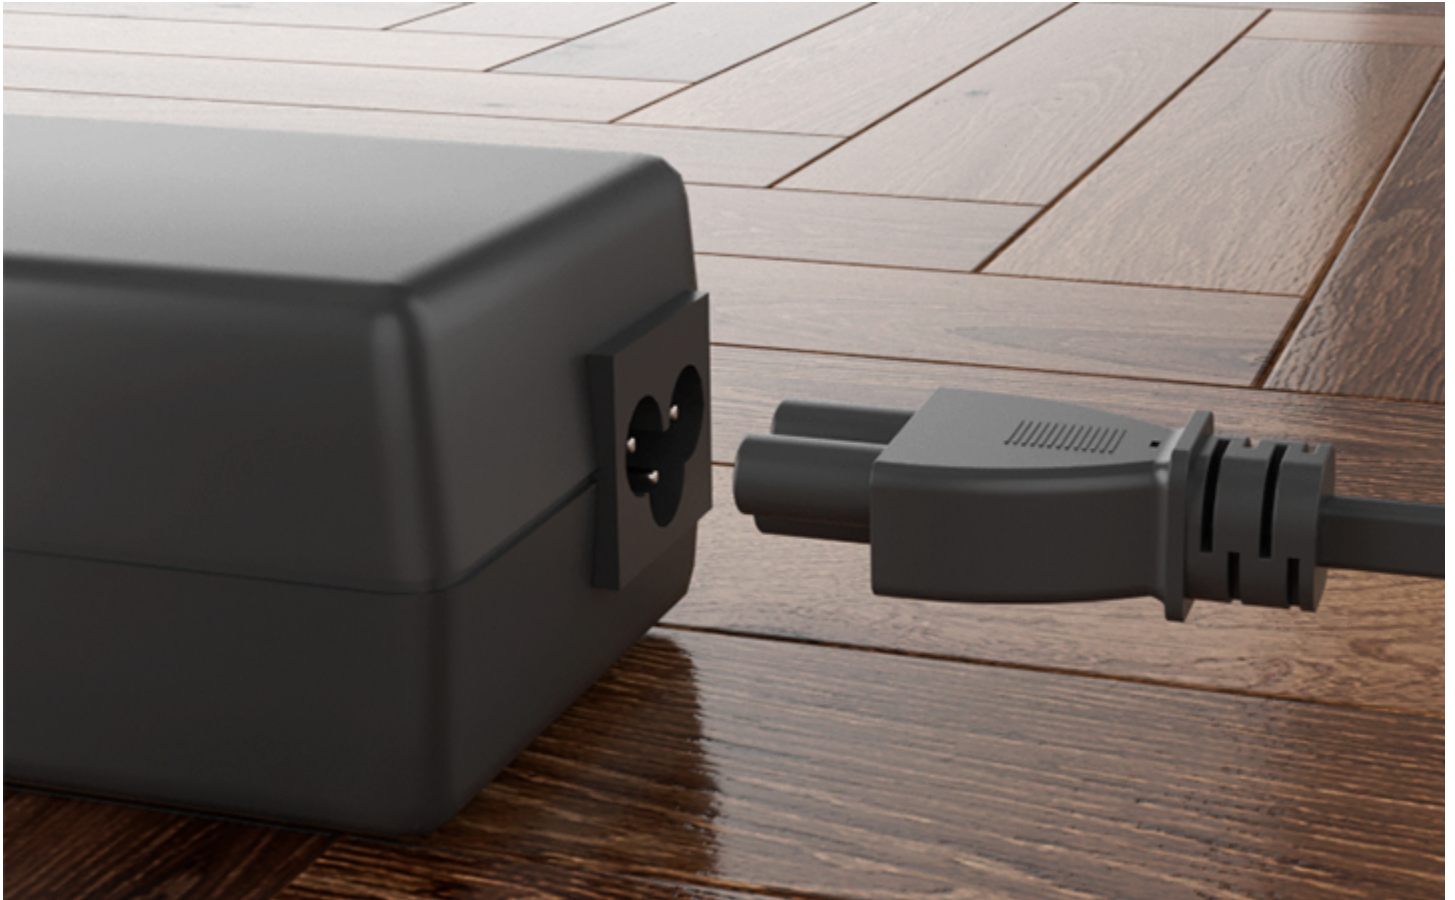

Cable de alimentacion con enchufe NEMA de 3 ranuras XTC-120aa

- Conector con 3 puas
- Voltaje de 110 - 250 Voltios
- 1.8 Metros de largo
- Color negro

Conductor material : Aluminio recubierto de cobre

Voltage: 110-250V

Longitud : 1,8m

Cable de repuesto para computadoras portátiles y otros dispositivos compatibles