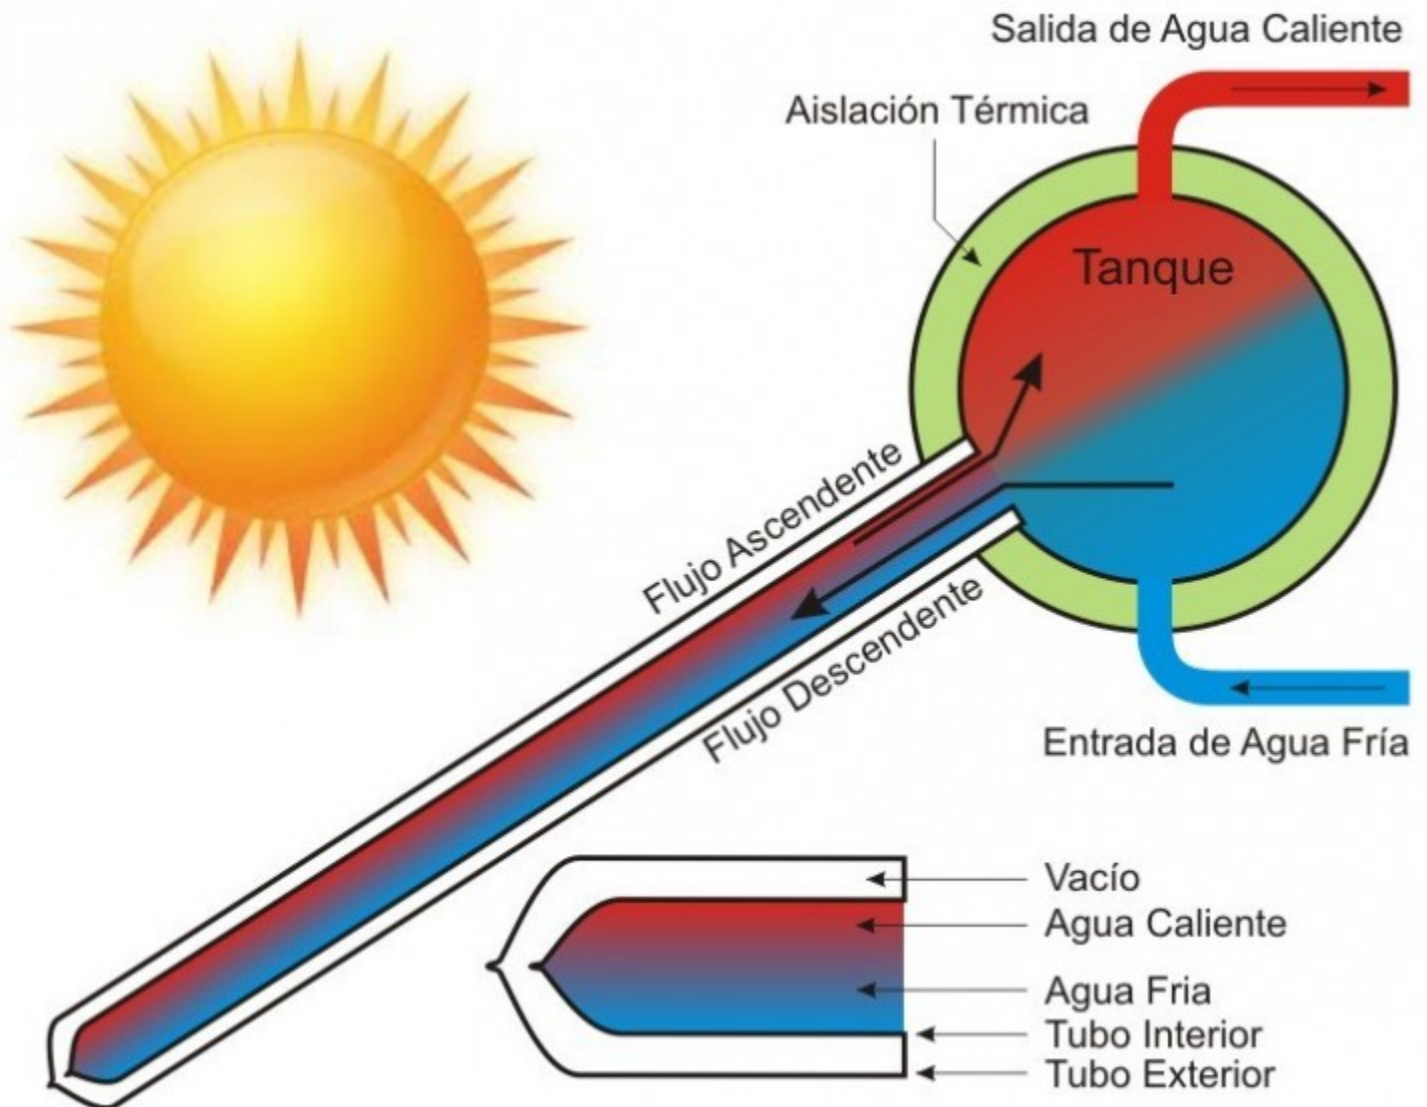

Calentador Solar Power 300 Litrosaa

Especificaciones

- Agua disponible 300 LITROS
- 30 Tubos al vacío
- 6 Soportes
- Area ocupacional 3.82 metros cuadrados.
- Acero inoxidable
- Alta resistencia y durabilidad
- Peso lleno 290 Kg / 639.34 Lbs