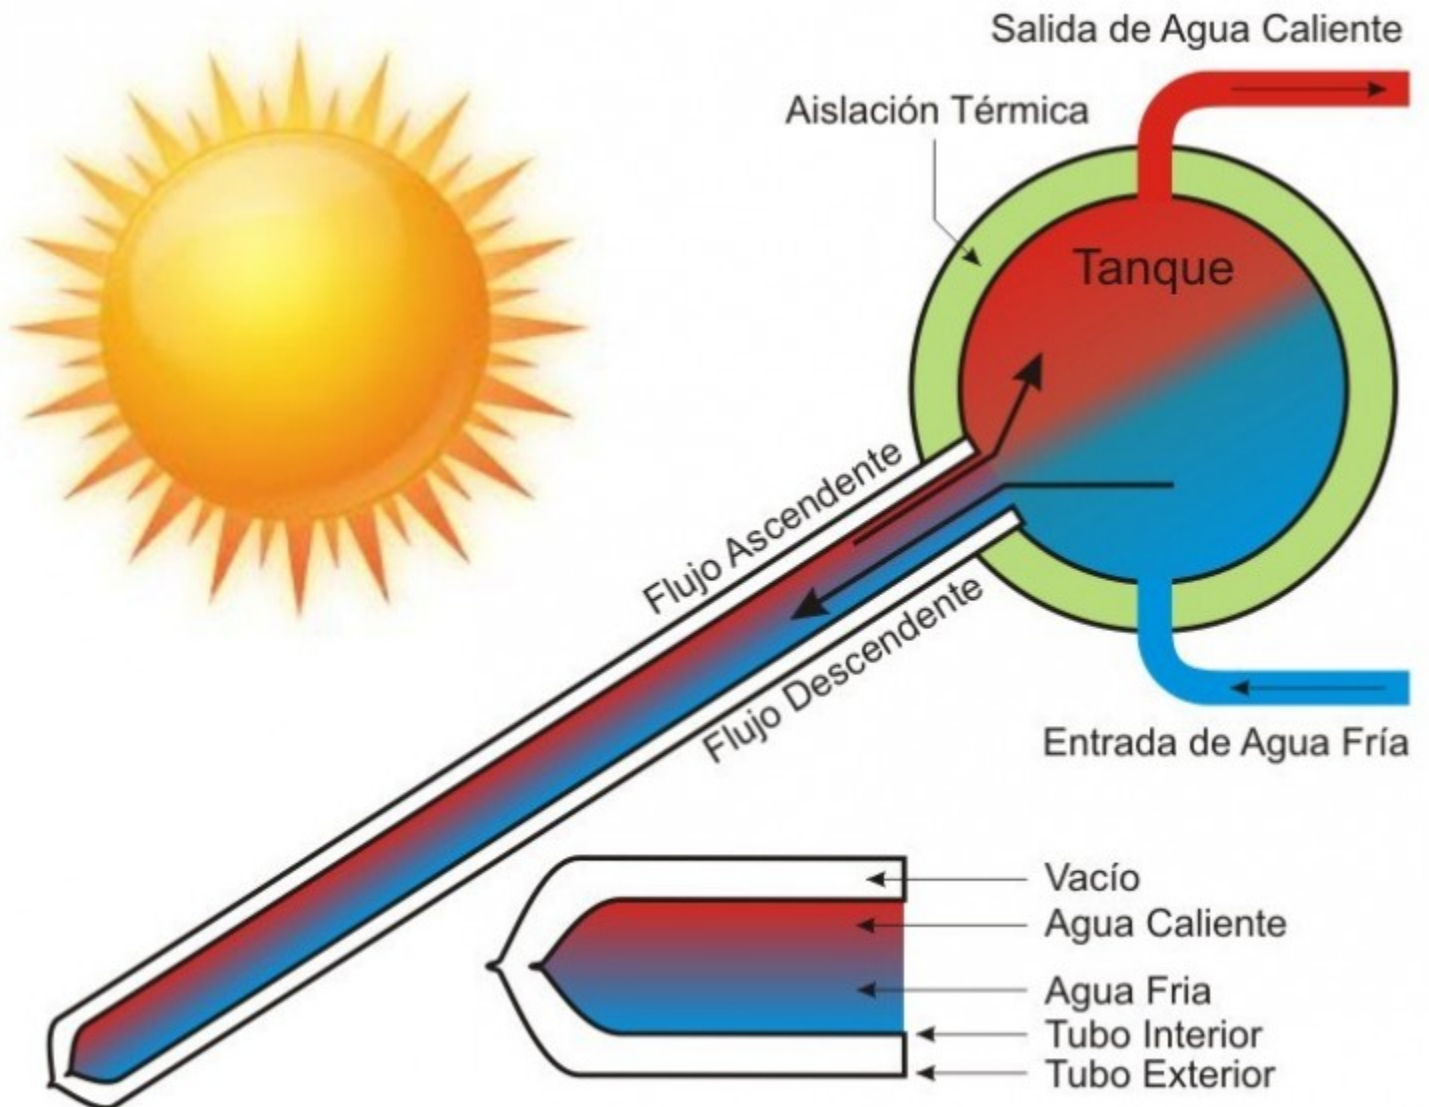

# Calentador Solar Power 200 L.aa

## Especificaciones

- Agua disponible 200 LITROS / 52.83 Gal
- 20 Tubos al vacío
- 4 Soportes
- Area ocupacional 2.55 metros cuadrados.
- Acero inoxidable
- Alta resistencia y durabilidad
- Peso lleno 290 Kg / 639.34 Lbs