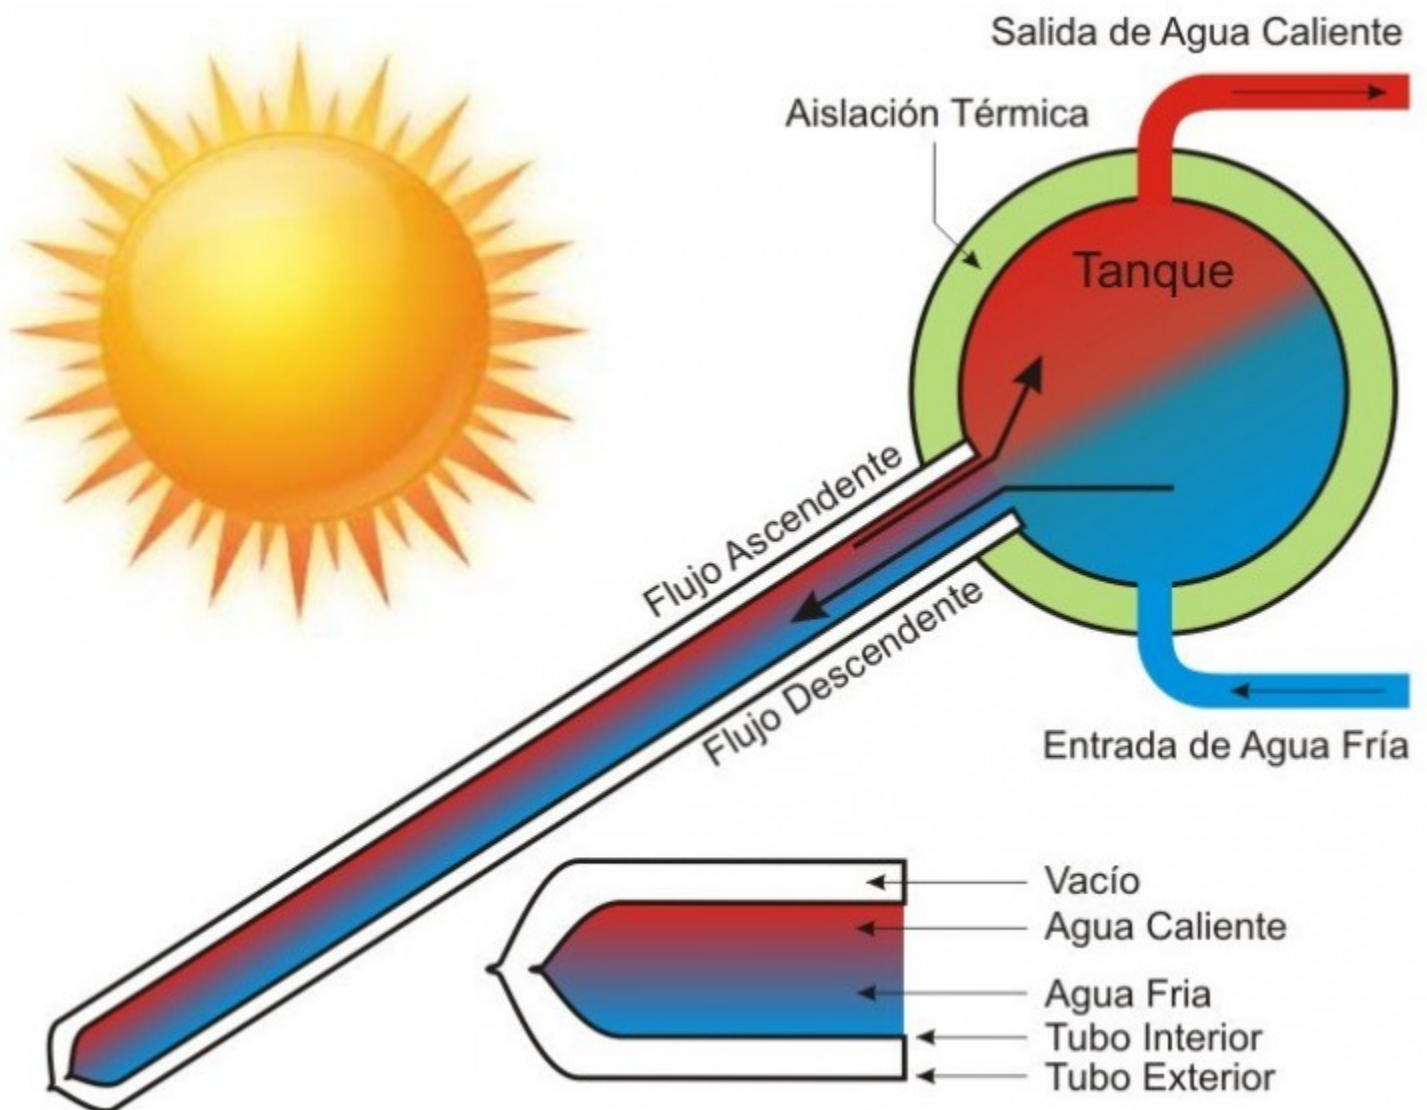

Calentador Solar Power 150Laa

Especificaciones

- Agua disponible 150 Lts / 39.62 Gal
- 15 tubos al vacío
- 4 Soportes
- Area ocupacional 1.92 metros cuadrados.
- Acero inoxidable
- Alta resistencia y durabilidad