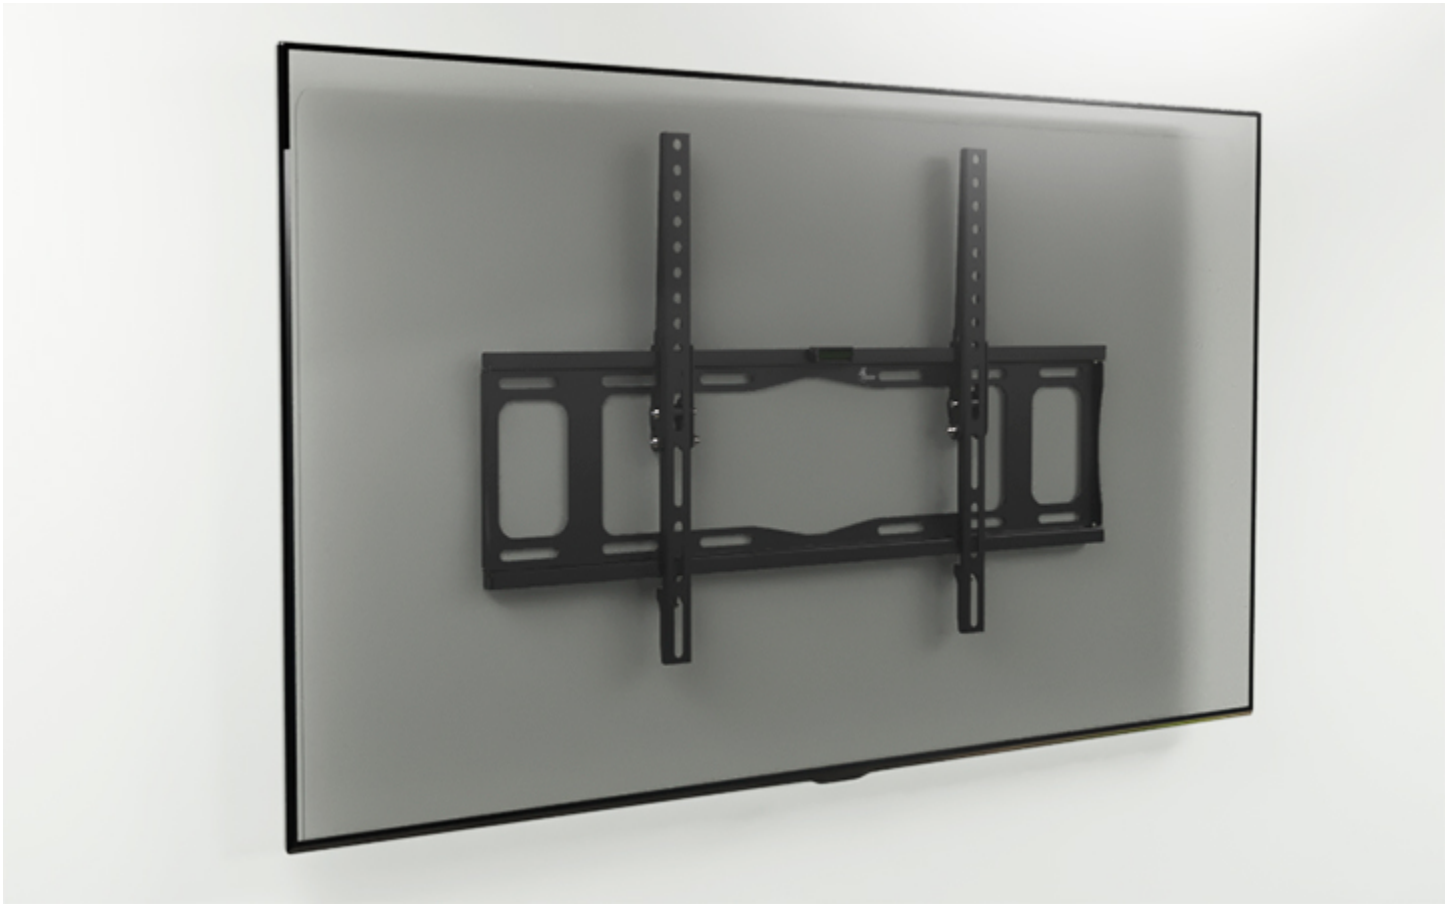

Soporte para TV inclinable XIA-3/5 hasta 70"aa

Soporte inclinable diseñado para montar pantallas de plasma, LED y LCD de hasta 70in de forma segura