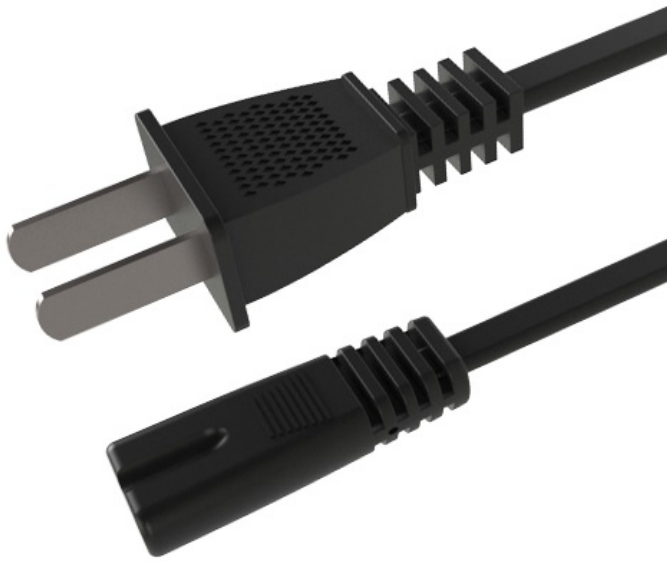

Cable de alimentación con enchufe NEMA de 2 clavijas xtc110aa

Descripción

- **Tipo:** Cable de alimentación para computador portátil/impresora/otros
- **Tipo de conector:** NEMA de 2 clavijas a conector hembra de 2 ranuras
- **Voltaje:** 110-250V
- **Color:** Negro
- **Longitud:** 1,8m
- **Garantía:** Un año